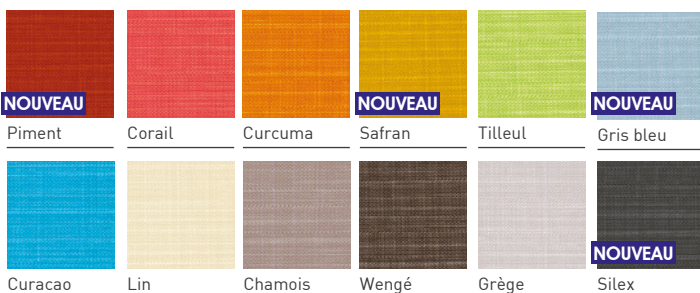

## NUANCIER POLYPROPYLENE

## NUANCIER TISSU ENDUIT

■ Ginkgo - M1 conformes aux produits AM18

■ Urban - M1 conformes aux produits AM18

■ Flanel - M1 NOUVEAU

■ Abaka - M2

# NUANCIER STRATIFIÉ & MÉLAMINÉ

## Les tons bois

✕ Indisponible pour le moment    ○ Disponible uniquement en stratifié