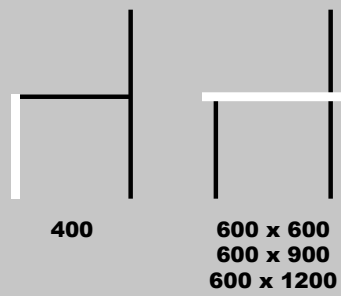

## DIMENSÕES (MM):

## DIMENSÕES (MM):

REDONDO

400

C1: Ø450  
C2: Ø700  
C3: Ø900  
C4: Ø1200

QUADRADO

400

S1: 350  
S2: 700  
S3: 900  
S4: 1200

---

# MC02

---

DIMENSÕES (MM):

---

25  
1996 - 2021