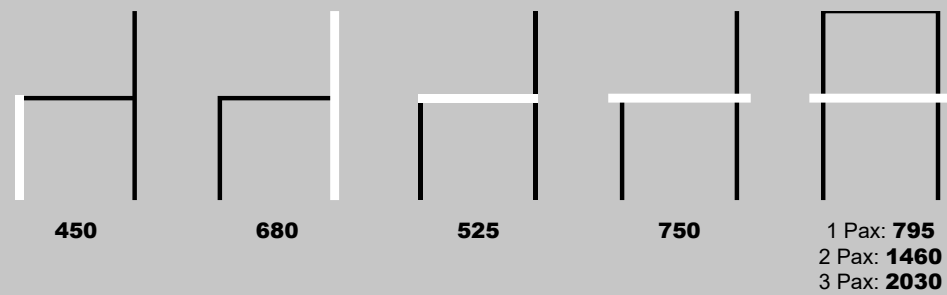

## DIMENSÕES (MM):

# ISO SMART

**DIMENSÕES (MM):**

**4 PÉS**

**VIGA**

# LUNA

DIMENSÕES (MM):

---

# M900

---

DIMENSÕES (MM):

---

---