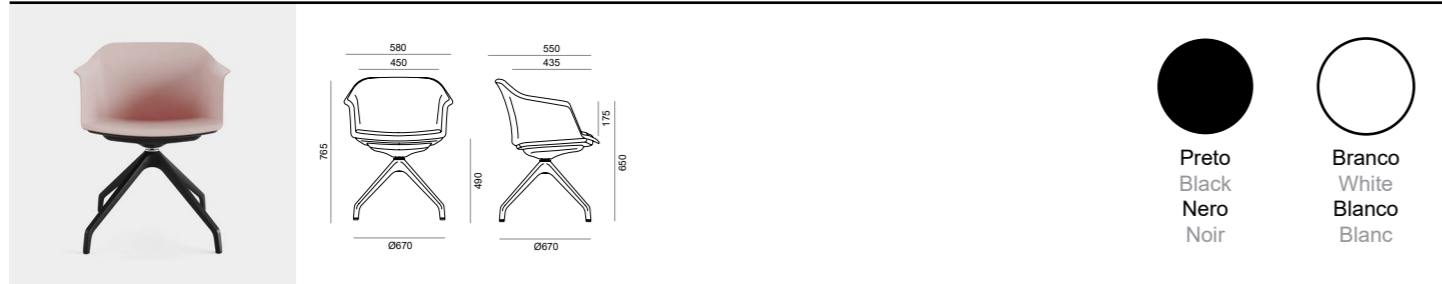

Polido
Polished
Pulido
Brillant

Preto
Black
Nero
Noir

Branco
White
Blanco
Blanc

E Piramidal c/ rodas (alumínio) - Pyramidal w/ casters (aluminum) - Piramidal c/ ruedas (aluminio) - Pyramidale a/ roulettes (aluminium)

Polido
Polished
Pulido
Brillant

Preto
Black
Nero
Noir

Branco
White
Blanco
Blanc

F Piramidal (polipropileno) - Pyramidal (polypropylene) - Piramidal (polipropileno) - Pyramidale (polypropylène)

Preto
Black
Nero
Noir

Branco
White
Blanco
Blanc

G Piramidal c/ rodas (polipropileno) - Pyramidal w/ casters (polypropylene) - Piramidal c/ ruedas (polipropileno) - Pyramidal a/ roulettes (Polypropylène)

Preto
Black
Nero
Noir