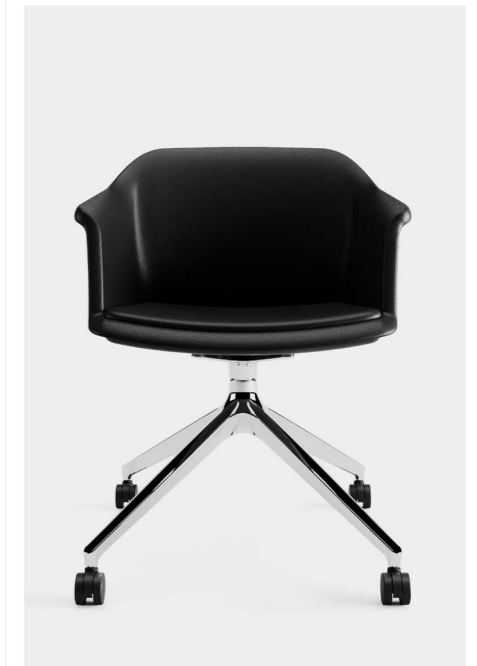

MIZA

CHAIR

**I want freedom for
the full expression
of my personality.**

GANDHI

MIZA

A 4 pés (polipropileno) - 4 leg (polypropylene) - 4 pies (polipropileno) - 4 pieds (polypropylène)

Preto
Black
Nero
Noir

B 4 pés (madeira) - 4 leg (wood) - 4 pies (madera) - 4 pieds (bois)

Polido
Polished
Pulido
Brillant

Preto
Black
Nero
Noir

Branco
White
Blanco
Blanc

E Piramidal c/ rodas (alumínio) - Pyramidal w/ casters (aluminum) - Piramidal c/ ruedas (aluminio) - Pyramidale a/ roulettes (aluminium)

Branco
White
Blanco
Blanc

G Piramidal c/ rodas (polipropileno) - Pyramidal w/ casters (polypropylene) - Piramidal c/ ruedas (polipropileno) - Pyramidal a/ roulettes (Polypropylène)

Preto
Black
Nero
Noir