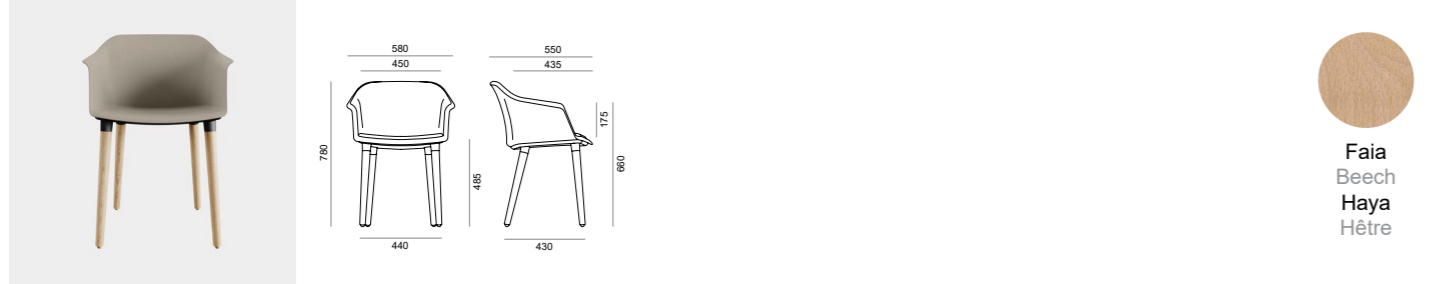

MIZA

CHAIR

**I want freedom for
the full expression
of my personality.**

GANDHI

MIZA

A 4 pés (polipropileno) - 4 leg (polypropylene) - 4 pies (polipropileno) - 4 pieds (polypropylène)

Preto
Black
Nero
Noir

B 4 pés (madeira) - 4 leg (wood) - 4 pies (madera) - 4 pieds (bois)

Faia
Beech
Haya
Hêtre

C Piramidal (madeira) - Pyramidal (wood) - Piramidal (madera) - Pyramidal (bois)

Faia
Beech
Haya
Hêtre

D Piramidal (alumínio) - Trestle (aluminum) - Piramidal (aluminio) - Pyramidale (aluminium)

Branco
White
Blanco
Blanc

G Piramidal c/ rodas (polipropileno) - Pyramidal w/ casters (polypropylene) - Piramidal c/ ruedas (polipropileno) - Pyramidal a/ roulettes (Polypropylène)

Preto
Black
Nero
Noir

Branco
White
Blanco
Blanc

H 4 Hastes rodada - 4 Star base w/ casters - 4 Varillas con ruedas - 4 Tiges avec roulettes

Polido
Polished
Pulido
Brillant

Opções de casco - Shell options - Opciones de casco - Options de coque