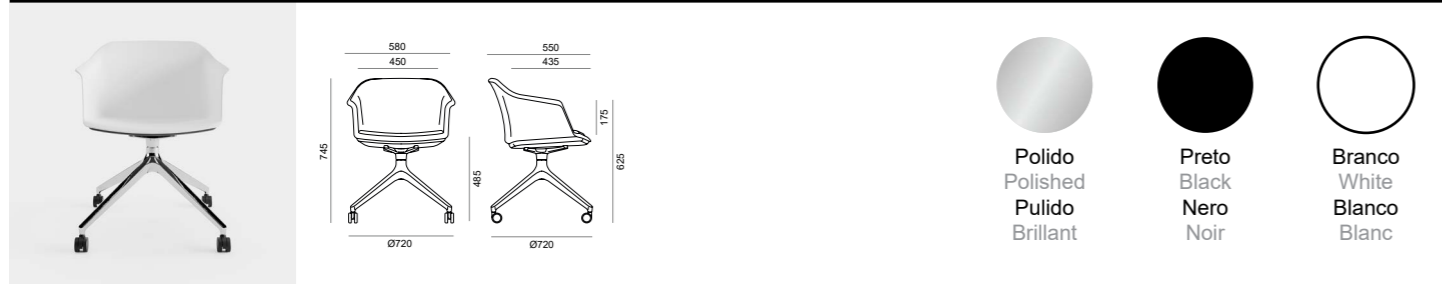

Faia
Beech
Haya
Hêtre

C Piramidal (madeira) - Pyramidal (wood) - Piramidal (madera) - Pyramidal (bois)

Faia
Beech
Haya
Hêtre

D Piramidal (alumínio) - Trestle (aluminum) - Piramidal (aluminio) - Pyramidale (aluminium)

Polido
Polished
Pulido
Brillant

Preto
Black
Nero
Noir

Branco
White
Blanco
Blanc

E Piramidal c/ rodas (alumínio) - Pyramidal w/ casters (aluminum) - Piramidal c/ ruedas (aluminio) - Pyramidale a/ roulettes (aluminium)

Branco
White
Blanco
Blanc

G Piramidal c/ rodas (polipropileno) - Pyramidal w/ casters (polypropylene) - Piramidal c/ ruedas (polipropileno) - Pyramidal a/ roulettes (Polypropylène)

Preto
Black
Nero
Noir