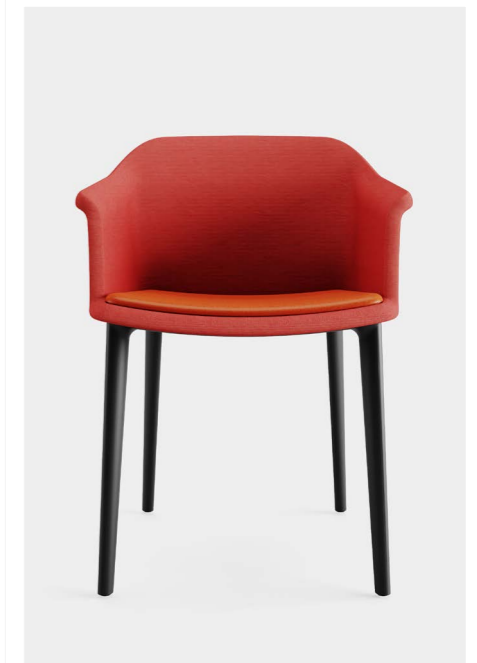

MIZA

CHAIR

**I want freedom for
the full expression
of my personality.**

GANDHI

MIZA

A 4 pés (polipropileno) - 4 leg (polypropylene) - 4 pies (polipropileno) - 4 pieds (polypropylène)

Preto
Black
Nero
Noir

B 4 pés (madeira) - 4 leg (wood) - 4 pies (madera) - 4 pieds (bois)

Faia
Beech
Haya
Hêtre

C Piramidal (madeira) - Pyramidal (wood) - Piramidal (madera) - Pyramidal (bois)

Faia
Beech
Haya
Hêtre

D Piramidal (alumínio) - Trestle (aluminum) - Piramidal (aluminio) - Pyramidale (aluminium)

Polido
Polished
Pulido
Brillant

Preto
Black
Nero
Noir

Branco
White
Blanco
Blanc

E Piramidal c/ rodas (alumínio) - Pyramidal w/ casters (aluminum) - Piramidal c/ ruedas (aluminio) - Pyramidale a/ roulettes (aluminium)

Branco
White
Blanco
Blanc

G Piramidal c/ rodas (polipropileno) - Pyramidal w/ casters (polypropylene) - Piramidal c/ ruedas (polipropileno) - Pyramidal a/ roulettes (Polypropylène)

Preto
Black
Nero
Noir