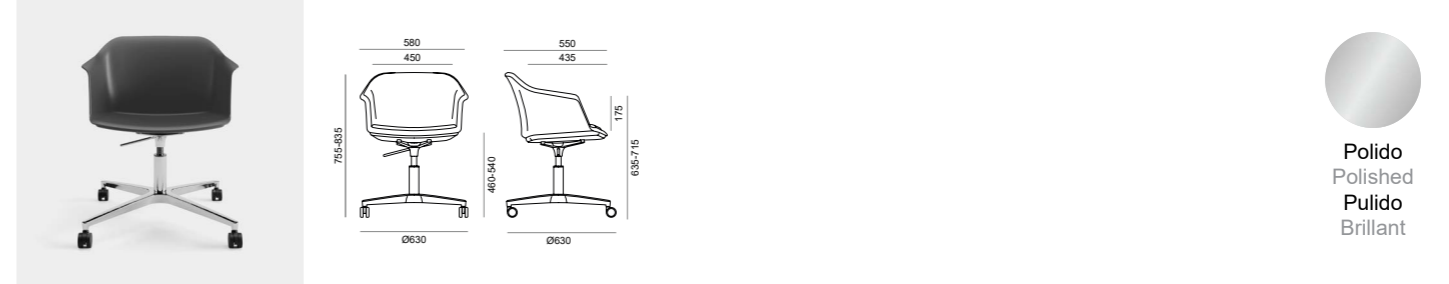

H 4 Hastes rodada - 4 Star base w/ casters - 4 Varillas con ruedas - 4 Tiges avec roulettes