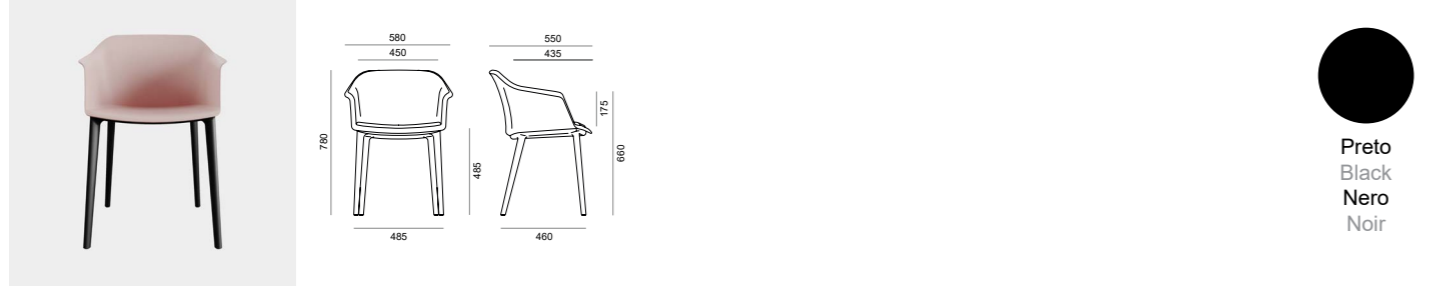

MIZA

CHAIR

**I want freedom for
the full expression
of my personality.**

GANDHI

MIZA

A 4 pés (polipropileno) - 4 leg (polypropylene) - 4 pies (polipropileno) - 4 pieds (polypropylène)

Preto
Black
Nero
Noir

B 4 pés (madeira) - 4 leg (wood) - 4 pies (madera) - 4 pieds (bois)

Faia
Beech
Haya
Hêtre

C Piramidal (madeira) - Pyramidal (wood) - Piramidal (madera) - Pyramidal (bois)

Faia
Beech
Haya
Hêtre

D Piramidal (alumínio) - Trestle (aluminum) - Piramidal (aluminio) - Pyramidale (aluminium)

Polido
Polished
Pulido
Brillant

Preto
Black
Nero
Noir

Branco
White
Blanco
Blanc

E Piramidal c/ rodas (alumínio) - Pyramidal w/ casters (aluminum) - Piramidal c/ ruedas (aluminio) - Pyramidale a/ roulettes (aluminium)

Branco
White
Blanco
Blanc

G Piramidal c/ rodas (polipropileno) - Pyramidal w/ casters (polypropylene) - Piramidal c/ ruedas (polipropileno) - Pyramidal a/ roulettes (Polypropylène)

Preto
Black
Nero
Noir