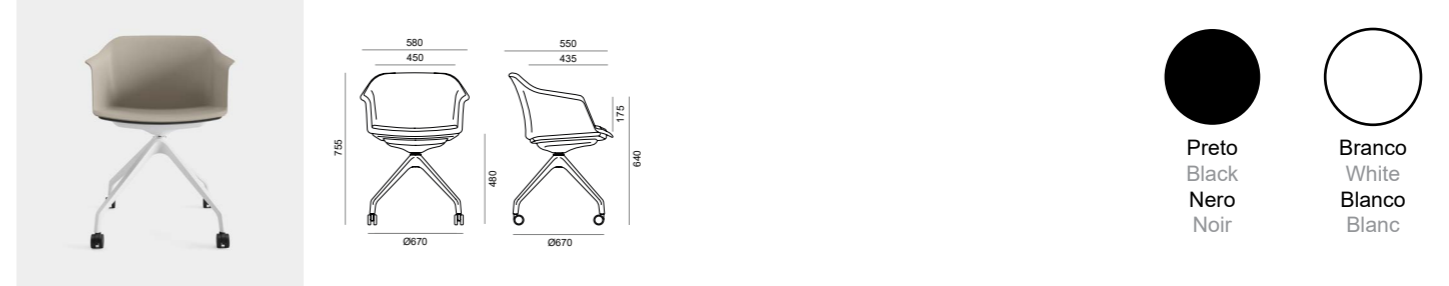

Polido
Polished
Pulido
Brillant

Preto
Black
Nero
Noir

Branco
White
Blanco
Blanc

E Piramidal c/ rodas (alumínio) - Pyramidal w/ casters (aluminum) - Piramidal c/ ruedas (aluminio) - Pyramidale a/ roulettes (aluminium)

Polido
Polished
Pulido
Brillant

Preto
Black
Nero
Noir

Branco
White
Blanco
Blanc

F Piramidal (polipropileno) - Pyramidal (polypropylene) - Piramidal (polipropileno) - Pyramidale (polypropylène)

Preto
Black
Nero
Noir

Branco
White
Blanco
Blanc

G Piramidal c/ rodas (polipropileno) - Pyramidal w/ casters (polypropylene) - Piramidal c/ ruedas (polipropileno) - Pyramidal a/ roulettes (Polypropylène)

Preto
Black
Nero
Noir