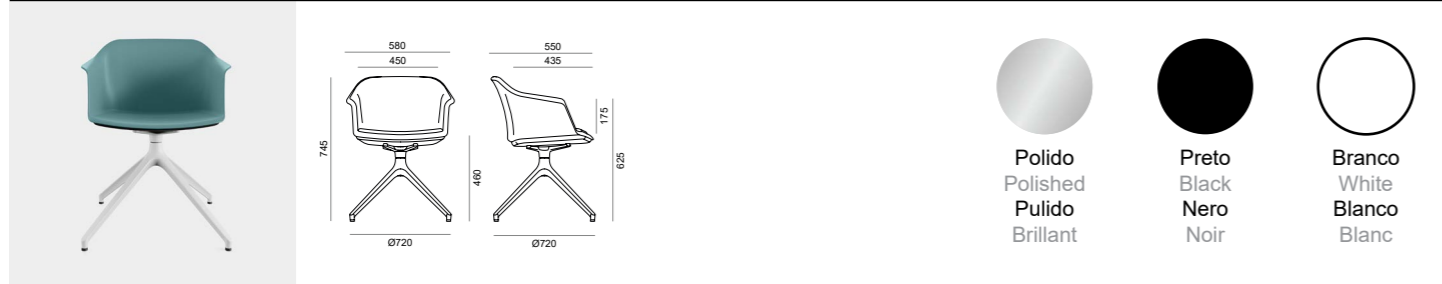

MIZA

CHAIR

**I want freedom for
the full expression
of my personality.**

GANDHI

MIZA

A 4 pés (polipropileno) - 4 leg (polypropylene) - 4 pies (polipropileno) - 4 pieds (polypropylène)

Preto
Black
Nero
Noir

B 4 pés (madeira) - 4 leg (wood) - 4 pies (madera) - 4 pieds (bois)

Polido
Polished
Pulido
Brillant

Preto
Black
Nero
Noir

Branco
White
Blanco
Blanc

E Piramidal c/ rodas (alumínio) - Pyramidal w/ casters (aluminum) - Piramidal c/ ruedas (aluminio) - Pyramidale a/ roulettes (aluminium)

Branco
White
Blanco
Blanc

G Piramidal c/ rodas (polipropileno) - Pyramidal w/ casters (polypropylene) - Piramidal c/ ruedas (polipropileno) - Pyramidal a/ roulettes (Polypropylène)

Preto
Black
Nero
Noir

Branco
White
Blanco
Blanc

H 4 Hastes rodada - 4 Star base w/ casters - 4 Varillas con ruedas - 4 Tiges avec roulettes

Polido
Polished
Pulido
Brillant

Opções de casco - Shell options - Opciones de casco - Options de coque