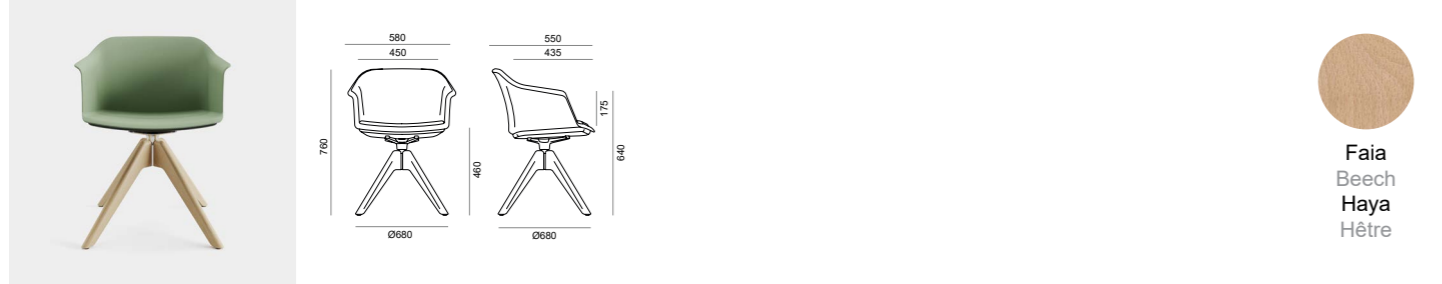

MIZA

CHAIR

**I want freedom for
the full expression
of my personality.**

GANDHI

MIZA

A 4 pés (polipropileno) - 4 leg (polypropylene) - 4 pies (polipropileno) - 4 pieds (polypropylène)

Preto
Black
Nero
Noir

B 4 pés (madeira) - 4 leg (wood) - 4 pies (madera) - 4 pieds (bois)

Faia
Beech
Haya
Hêtre

C Piramidal (madeira) - Pyramidal (wood) - Piramidal (madera) - Pyramidal (bois)

Faia
Beech
Haya
Hêtre

D Piramidal (alumínio) - Trestle (aluminum) - Piramidal (aluminio) - Pyramidale (aluminium)

Branco
White
Blanco
Blanc

G Piramidal c/ rodas (polipropileno) - Pyramidal w/ casters (polypropylene) - Piramidal c/ ruedas (polipropileno) - Pyramidal a/ roulettes (Polypropylène)

Preto
Black
Nero
Noir

Branco
White
Blanco
Blanc

H 4 Hastes rodada - 4 Star base w/ casters - 4 Varillas con ruedas - 4 Tiges avec roulettes

Polido
Polished
Pulido
Brillant

Opções de casco - Shell options - Opciones de casco - Options de coque