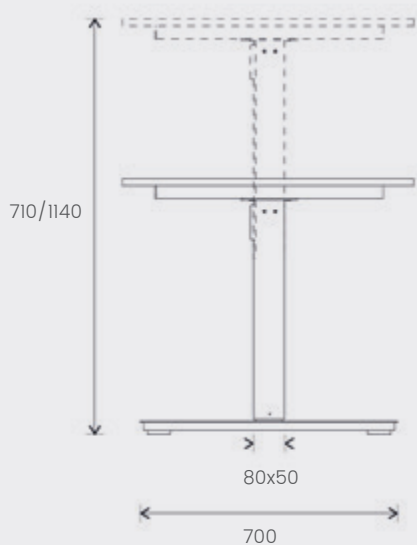

Trappes optionnelles différentes selon l'épaisseur du plateau
Different optional top-access housing modules dependent on worktop thickness
Verschillende optionele luiken naargelang de bladdikte

Piètement – Legs – Poten