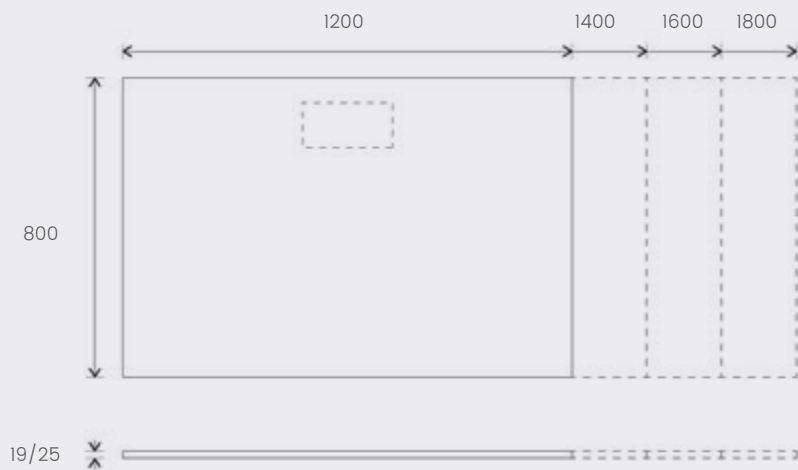

SYNOPTIQUE OVERVIEW OVERZICHT

Plateaux (épaisseur 19 et 25mm) – Worktops (19 and 25mm thick) – Bladen (dikte 19 en 25mm)