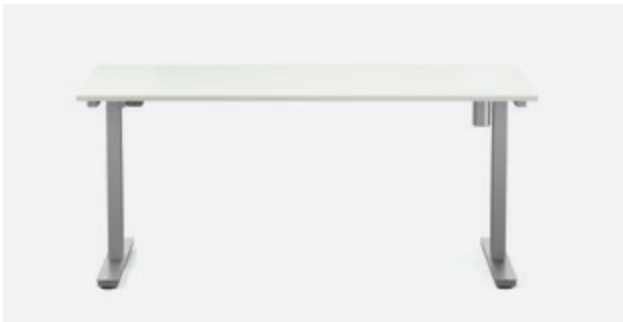

Goulotte individuelle
Standard cable trough
Enkelvoudige kabelgoot

Carter aimanté
Cable holder with magnetic fixings
Magnetische kabelgoot

Montée de câbles extensible
Extendable vertical cable channel
Uittrekbare kabelkoker

GAMME RANGE COLLECTIE

Plateaux (ép. 19 et 25mm) – Worktops (19 and 25mm thick) – Bladen (dikte 19 en 25mm)

Rectangulaires
Rectangular
Rechthoekig

Piètement – Legs – Poten

Centré, réglable en hauteur (de 71 à 114cm)
Perimeter legs, height-adjustable (from 71 to 114cm)
Centraal, in hoogte regelbaar (van 71 en 114cm)